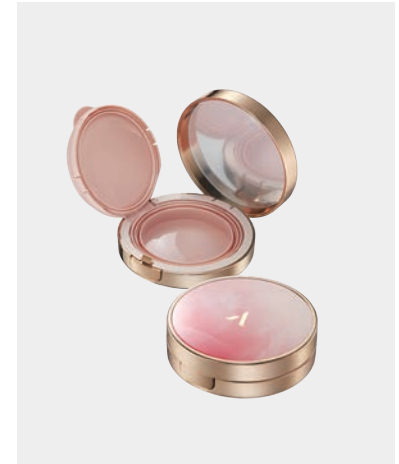

OUTER CASE : ABS INNER CASE (REFILL) : PP

ECP-122AK-15G 76.00 x 76.00 x 27.00

PLATE : PMMA OUTER CASE : ABS
INNER CASE (REFILL) : PP

ECP-1240K-15G 77.00 x 28.00

OUTER CASE : ABS INNER CASE (REFILL) : PP

ECP-124AK-15G 77.00 x 28.00